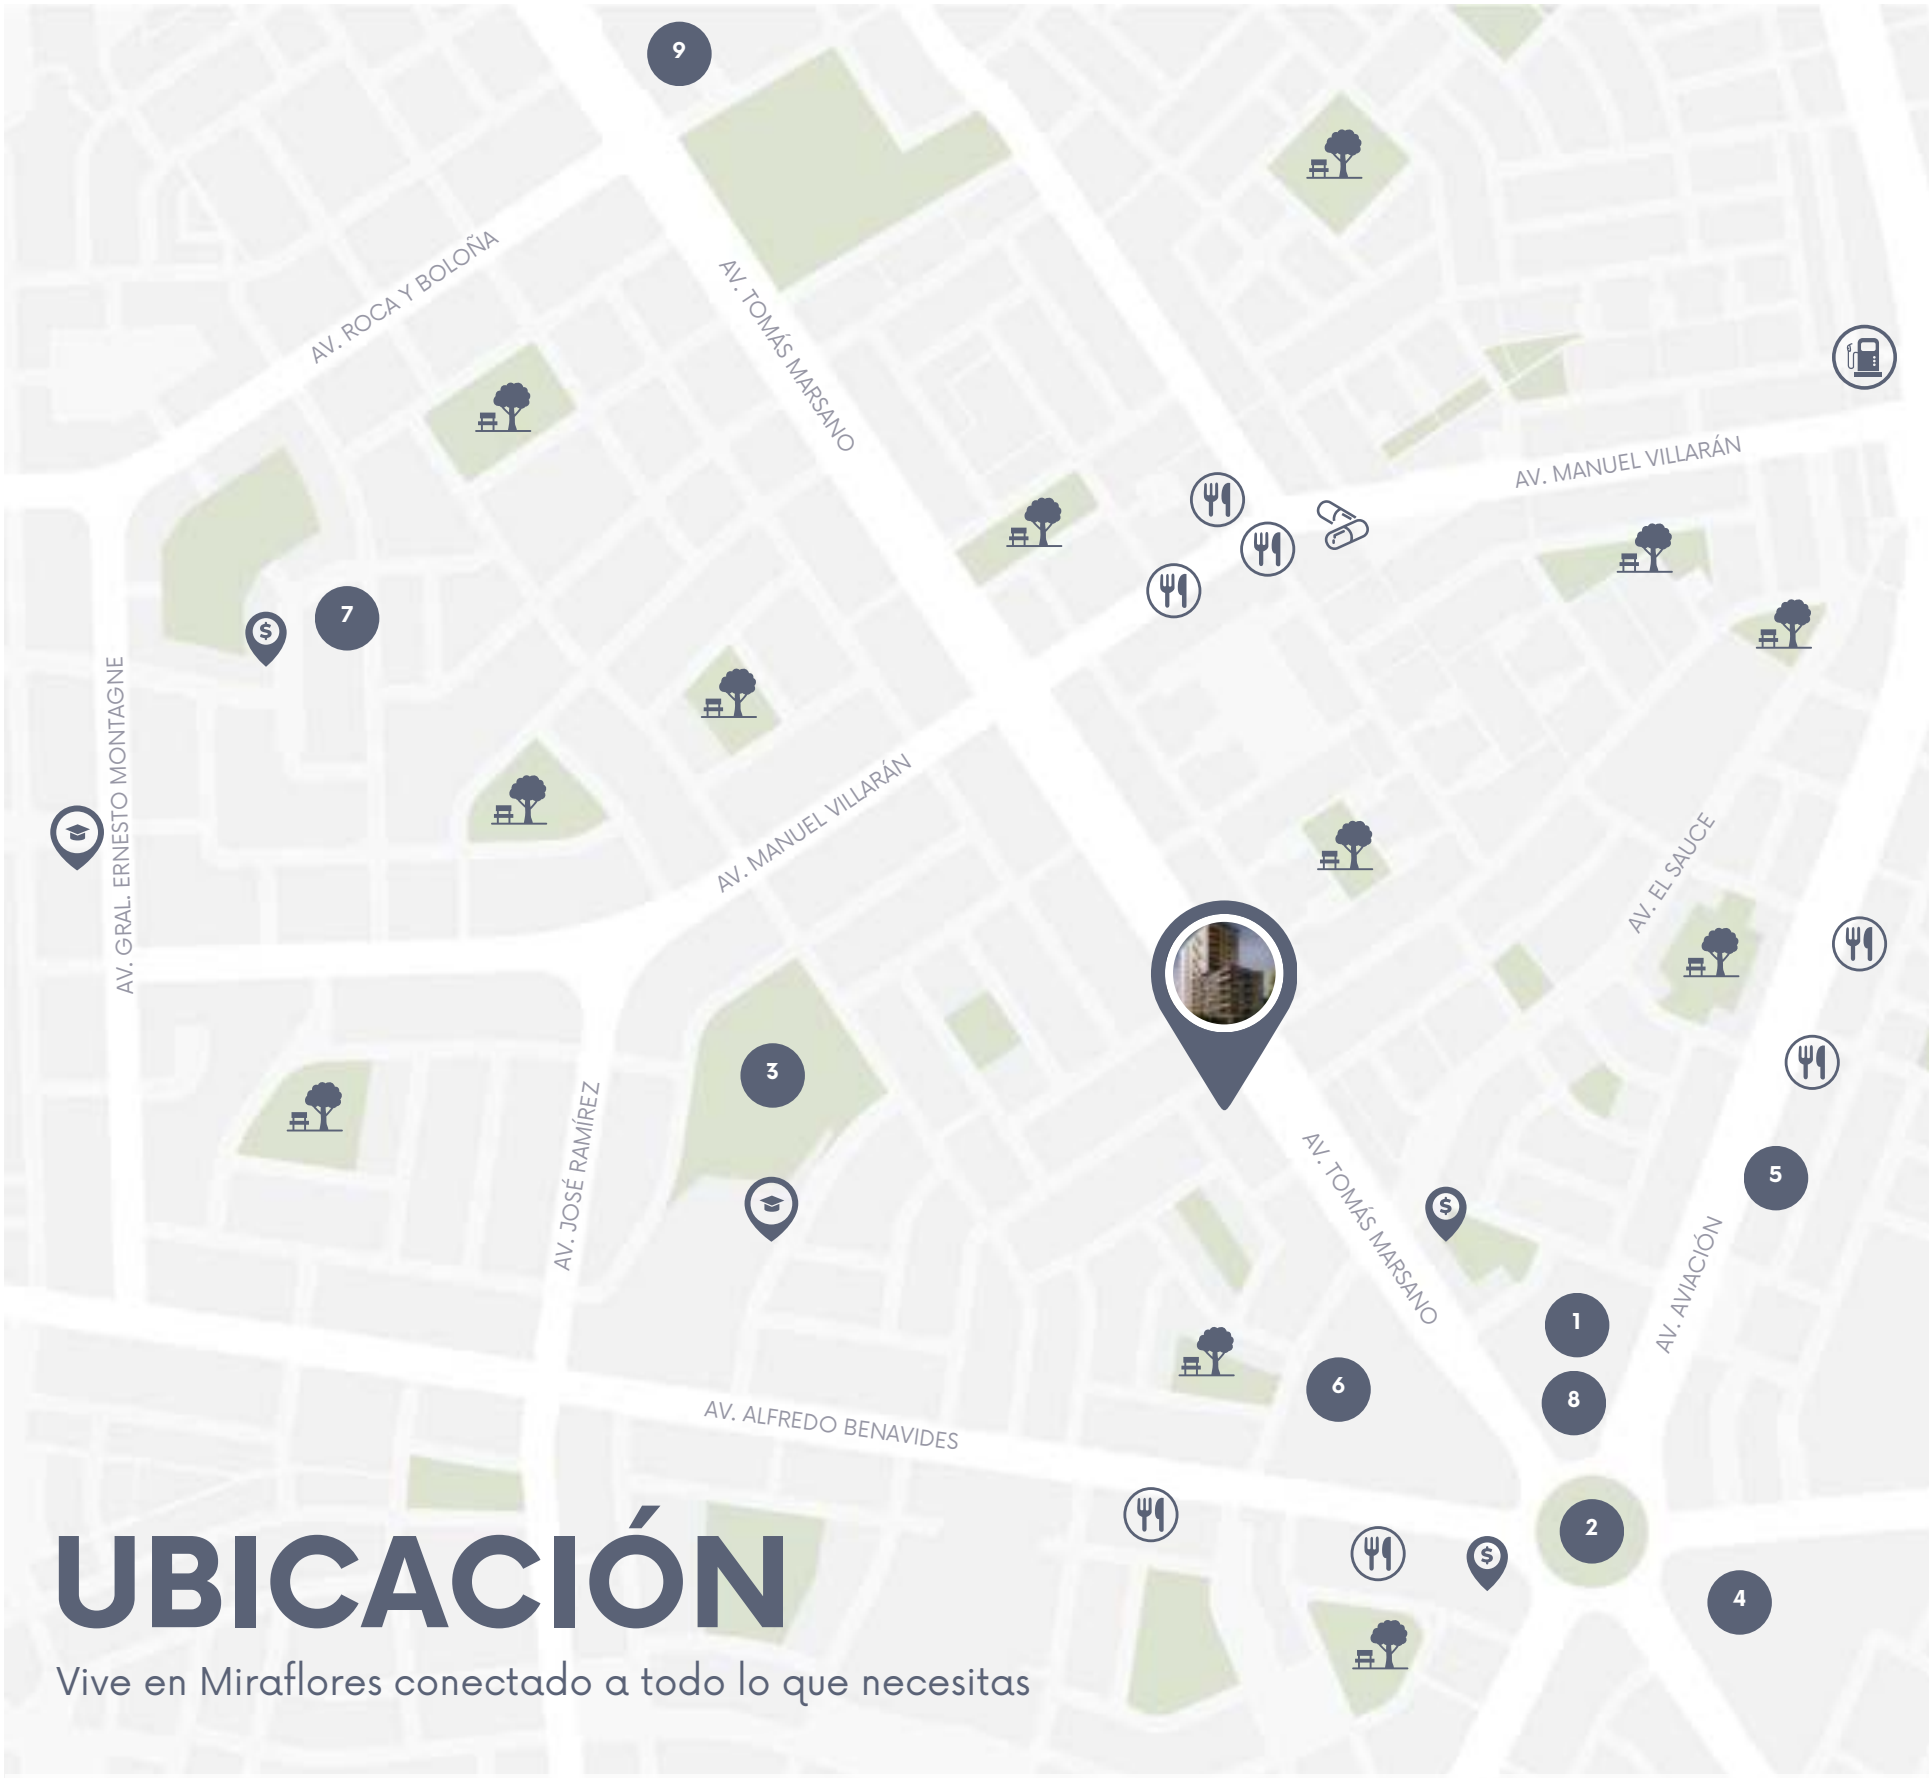

1

TIENDA BOUTIQUE

60

ESTACIONAMIENTOS

@ELSVAN.CONSTRUCCIONES

IMÁGENES
REFERENCIALES

UBICACIÓN

Vive en Miraflores conectado a todo lo que necesitas

- 1. PLAZA VEA
- 2. ÓVALO HIGUERETA
- 3. PARQUE FRANCISCO DE LA ZELA
- 4. CLUB GERMANIA
- 5. POLVOS ROSADOS
- 6. COLEGIO HUMBOLDT
- 7. WONG
- 8. GIMNASIO SMART FIT
- 9. OPEN PLAZA

RESIDENCIAL ESCUDERO,
miraflores